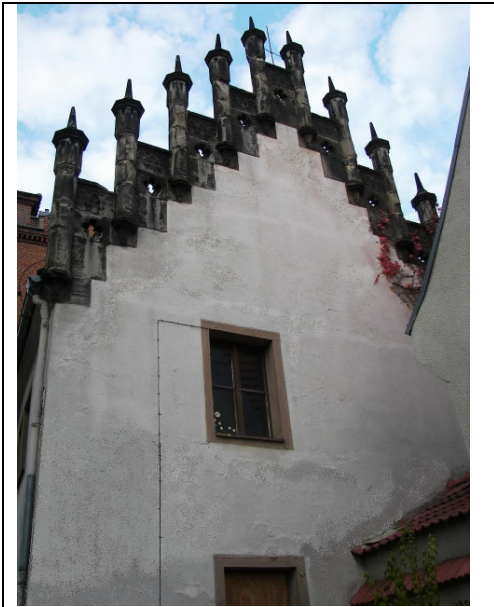

Gotisches Haus,

neben dem Chor der Marienkirche gelegen, wurde
*um 1500 gebaut, das Haus beherbergte die
alte Lateinschule der Gemeinde St. Marien*

Gotisches Haus am Altstädter Kirchhof