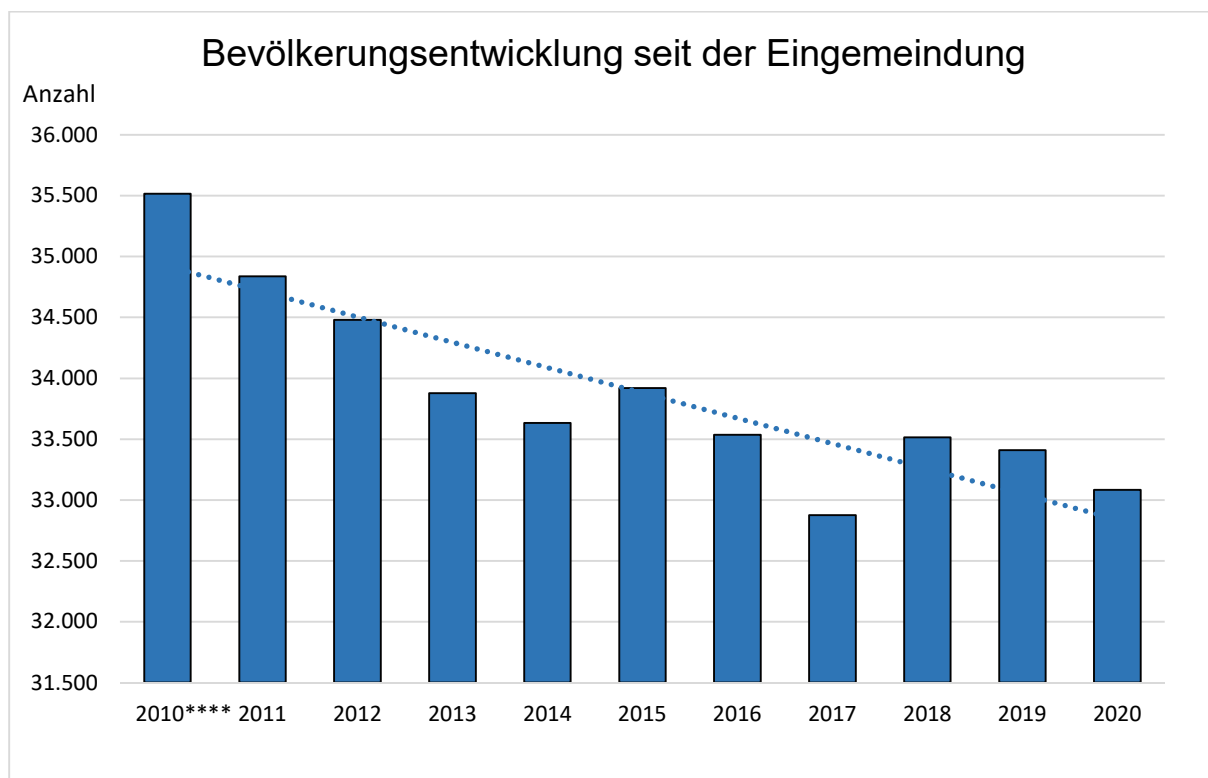

Bevölkerungsentwicklung in ausgewählten Jahren

Jahr	Einwohner	Jahr	Einwohner	Jahr	Einwohner	Jahr	Einwohner
1880	18.602	1965	45.799	2002	32.599	2011	34.838
1889 *	27.893	1970	45.367	2003 ***	32.618	2012	34.481
1890	34.418	1975	43.861	2004	32.202	2013	33.879
1910	33.695	1980	42.262	2005	31.883	2014	33.633
1919	33.028	1985	40.786	2006	31.329	2015	33.920
1925	34.631	1990	39.901	2007	30.923	2016	33.536
1928 **	37.200	1995	35.902	2008	30.307	2017	32.876
1948	53.367	2000	33.825	2009	30.354	2018	33.515
1950	49.000	2001	33.244	2010****	35.516	2019	33.409
						2020	33.085

* Ansiedlung Solvay

** Eingemeindung Roschwitz und Dröbel

*** Eingemeindung Aderstedt

**** Eingemeindung Baalberge, Biendorf, Gröna, Peißen, Poley, Preußlitz, Wohlsdorf

Ab 2010 werden die Zahlen für die Stadt Bernburg (Saale) einschließlich der neu hinzugekommenen Ortsteile ausgewiesen.

Quellen: Statistisches Landesamt Sachsen-Anhalt und Standesamt Bernburg (Saale)