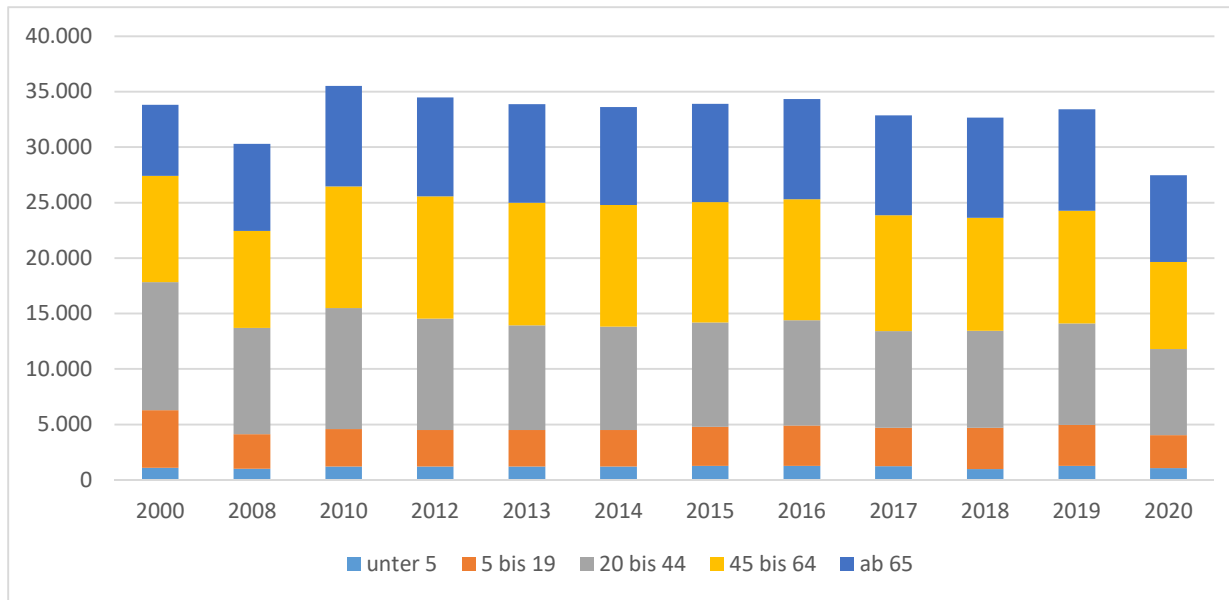

Geburten und Sterbefälle 2020

Ortsteil	Geburten			Sterbefälle			Saldo insgesamt
	insgesamt	dar. männlich	dar. weiblich	insgesamt	dar. männlich	dar. weiblich	
Aderstedt	5	5	0	9	7	2	-4
Baalberge	8	5	3	14	4	10	-6
Biendorf	2	1	1	5	2	3	-3
Gröna	4	3	1	7	6	1	-3
Peißen	6	6	0	12	6	6	-6
Poley	6	3	3	7	3	4	-1
Preußlitz	4	0	4	11	8	3	-7
Wohlsdorf	0	0	0	5	3	2	-5
Bernburg (Stadt)	207	110	97	504	250	254	-297
Bernburg gesamt	242	133	109	574	289	285	-332

Quellen: Statistisches Landesamt Sachsen-Anhalt und Standesamt Bernburg (Saale)
 Ab 2010 werden die Zahlen für die Stadt Bernburg (Saale) einschließlich der neu hinzugekommenen Ortsteile ausgewiesen.

Verteilung der Altersgruppen im Jahr 2020