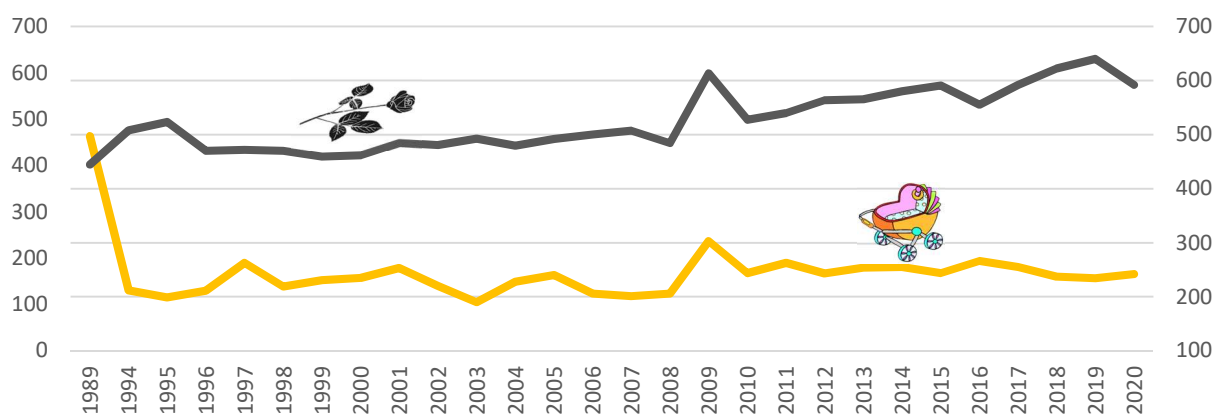

natürliche Bevölkerungsentwicklung

Jahr	Eheschließungen	Geburten	Sterbefälle	natürliche Bevölkerungsbilanz
1989	428	497	402	95
1990	304	437	422	15
1991	122	234	510	-276
1992	129	211	502	-291
1993	146	211	460	-249
1994	155	212	476	-264
1995	134	199	494	-295
1996	134	211	432	-221
1997	124	263	434	-171
1998	194	219	432	-213
1999	240	231	419	-188
2000	199	235	422	-187
2001	159	253	449	-196
2002	134	220	444	-224
2003	171	190	458	-268
2004	213	228	443	-215
2005	150	240	457	-217
2006	142	206	467	-261
2007	108	201	475	-274
2008	148	206	448	-242
2009	122	303	599	-296
2010	151	244	499	-255
2011	142	263	513	-250
2012	127	243	541	-298
2013	124	254	543	-289
2014	138	255	560	-305
2015	134	244	573	-329
2016	134	266	531	-265
2017	160	255	574	-319
2018	147	237	609	-372
2019	144	234	630	-396
2020	136	242	574	-332

Quellen: Statistisches Landesamt Sachsen-Anhalt und Standesamt Bernburg (Saale)

Ab 2010 werden die Zahlen für die Stadt Bernburg (Saale) einschließlich der neu hinzugekommenen Ortsteile ausgewiesen.