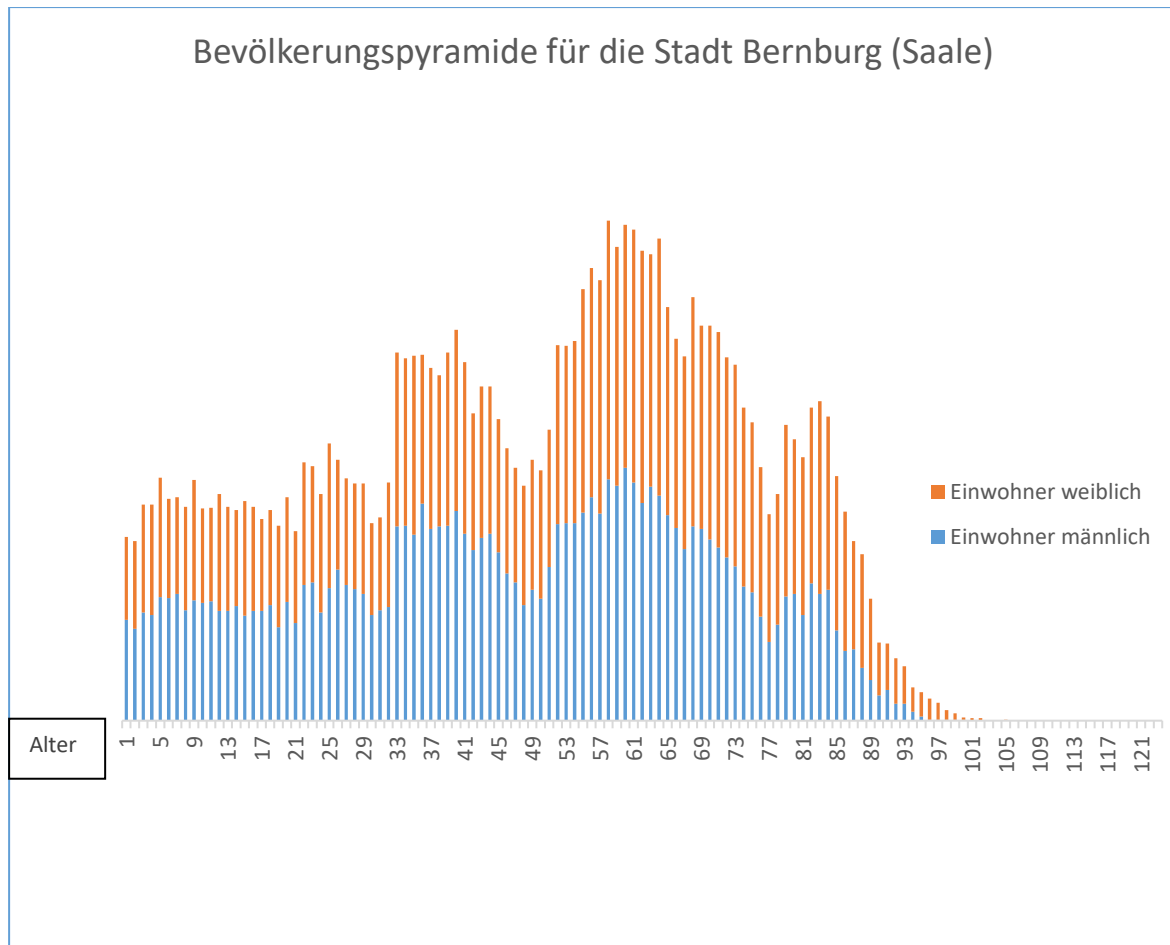

Bevölkerungsverteilung in den Ortsteilen

Ort	Einwohner gesamt	Einwohner männlich	Einwohner weiblich	Männer	Frauen
Bernburg(Saale)	27417	13343	14074	13343	14074
Aderstedt	495	254	241	254	241
Baalberge	1266	641	625	641	625
Biendorf	678	335	343	335	343
Gröna	517	274	243	274	243
Peißen	1122	577	545	577	545
Poley	542	278	264	278	264
Preußlitz	599	295	304	295	304
Wohlsdorf	406	215	191	215	191

Bevölkerungspyramide für die Stadt Bernburg (Saale)

Quelle: Stadt Bernburg (Saale)

Stand: 31.12.2022